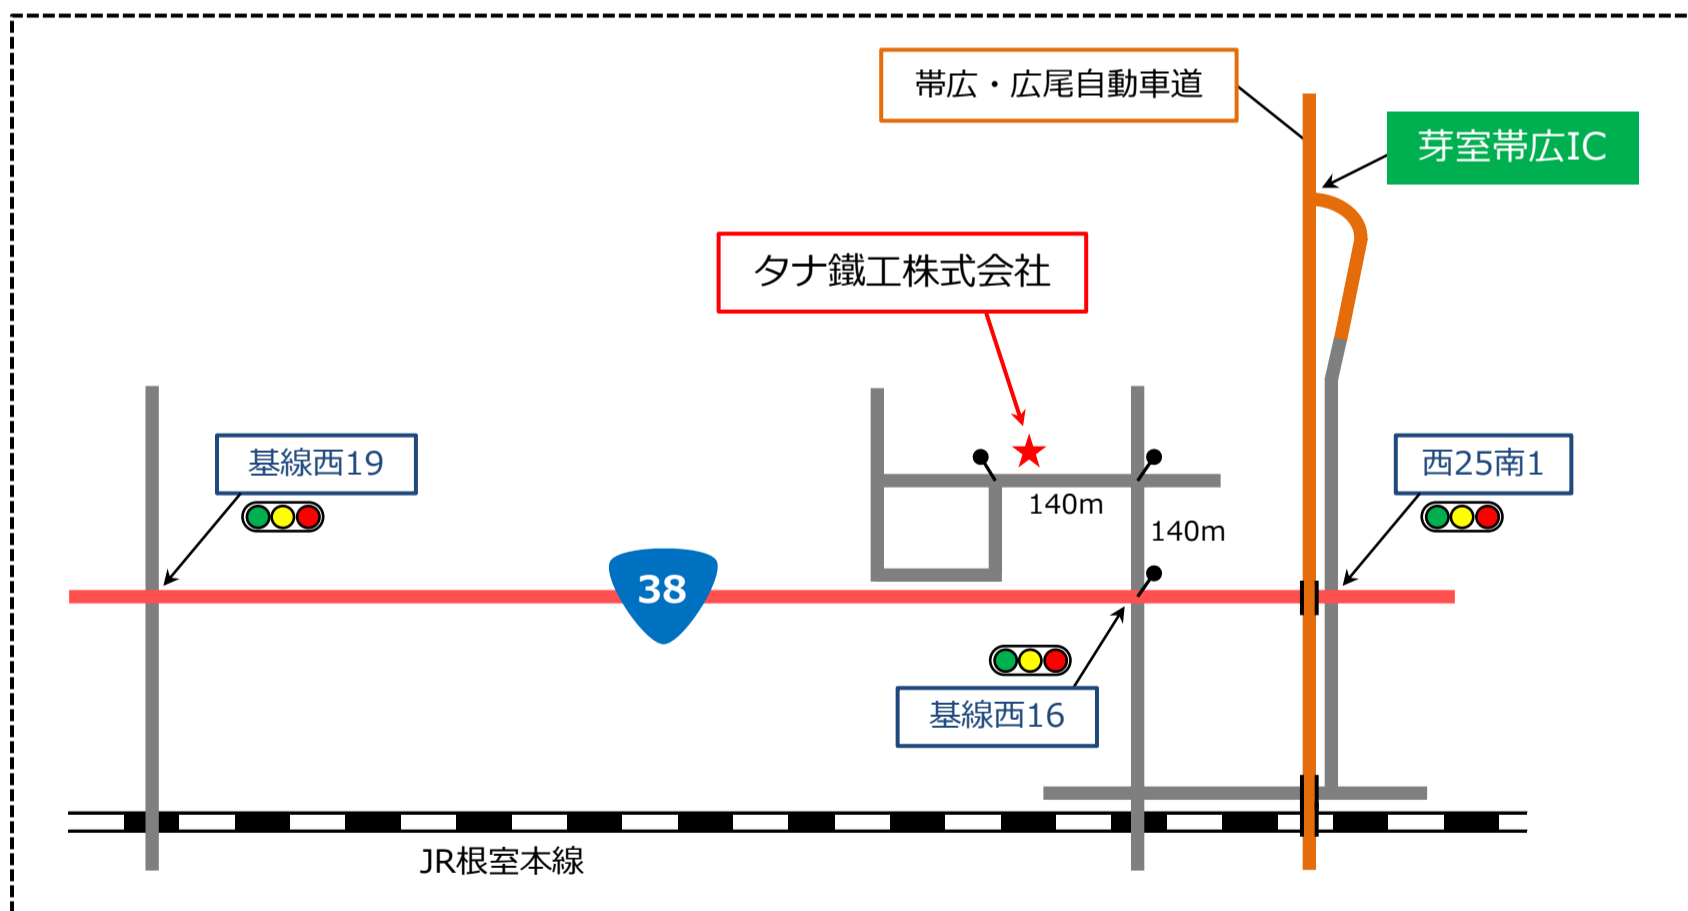

タナ鐵工株式会社 会社地図

タナ鐵工株式会社
 〒082-0005
 北海道河西郡芽室町東芽室基線7-23
 電話番号：0155-62-4107

帯広広尾自動車道 芽室帯広ICより車で 4分
 道東自動車道 芽室ICより車で 15分
 とかち帯広空港より帯広広尾自動車道経由で 35分