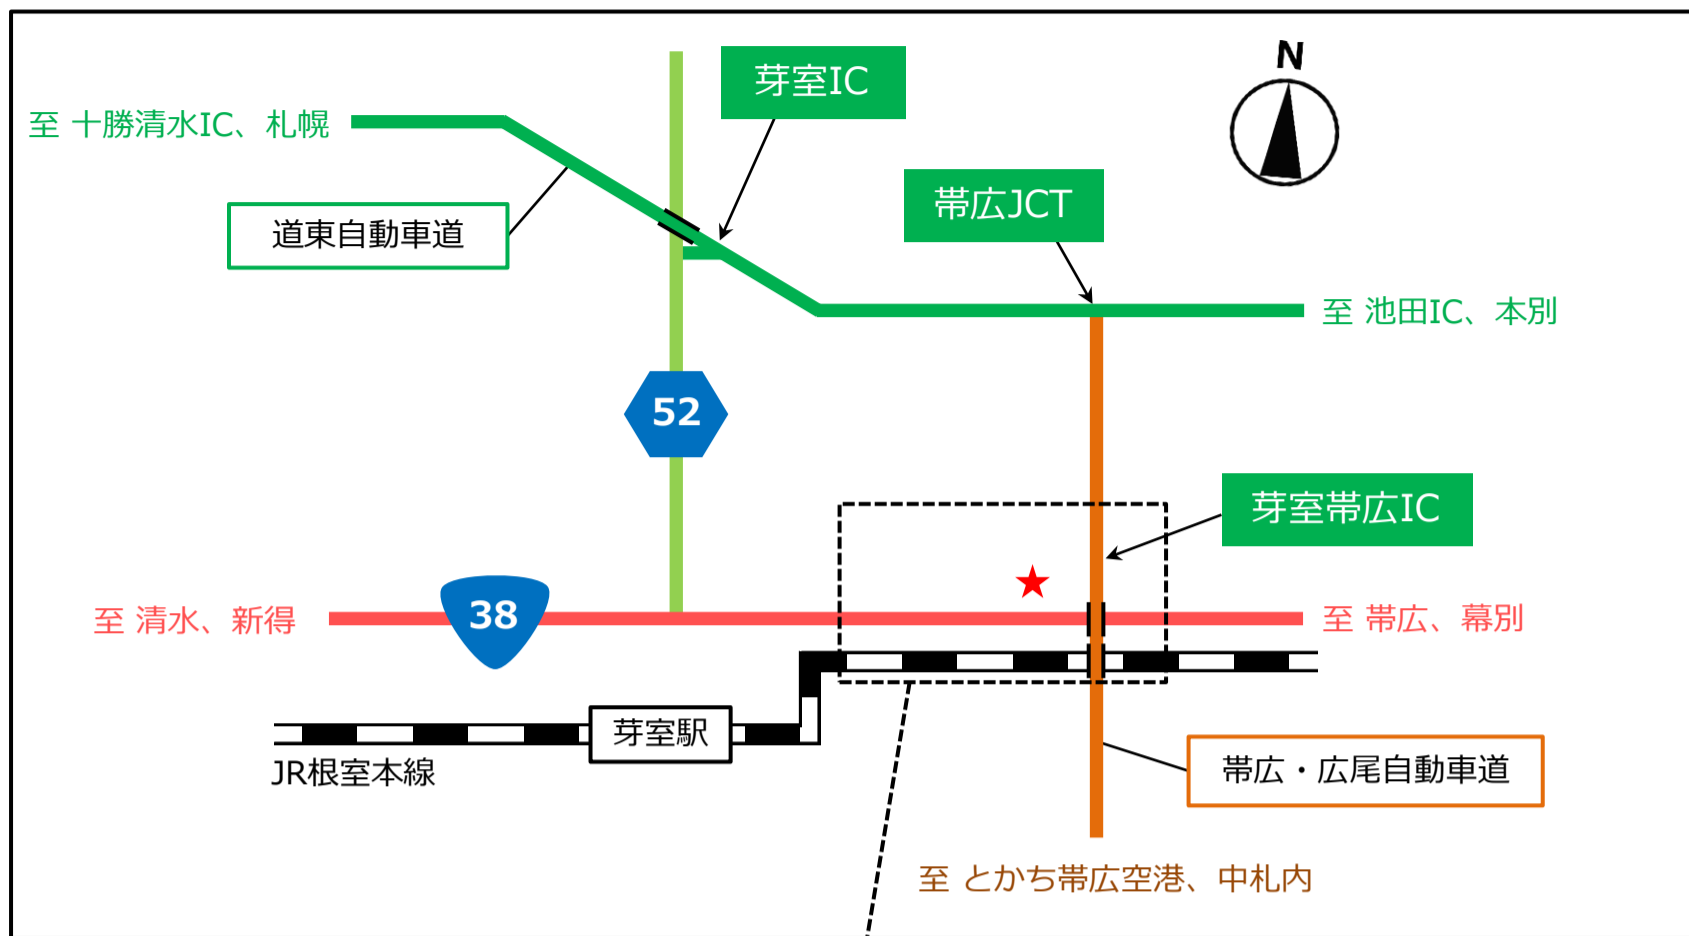

タナ鐵工株式会社 会社地図

タナ鐵工株式会社
 〒082-0005
 北海道河西郡芽室町東芽室基線7-23
 電話番号：0155-62-4107

帯広広尾自動車道 芽室帯広ICより車で 4分
 道東自動車道 芽室ICより車で 15分
 とかち帯広空港より帯広広尾自動車道経由で 35分